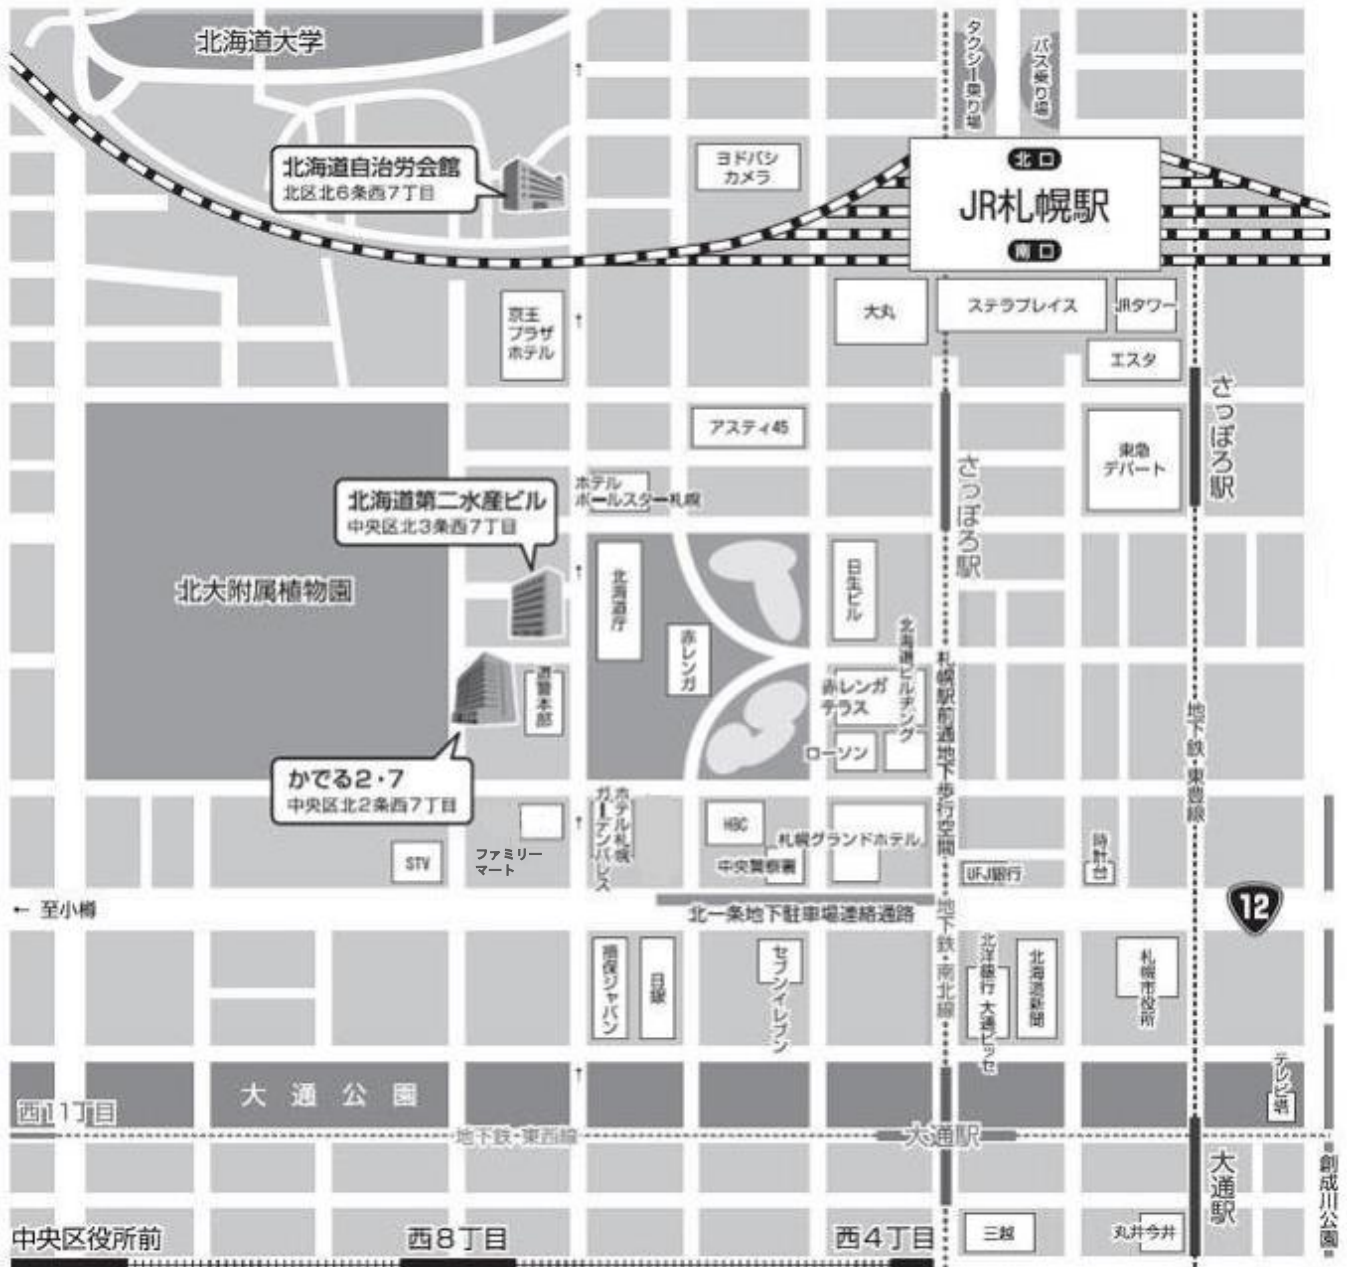

<4 アクセスマップ（札幌市中心部）>

【かでのる2・7】 住所：札幌市中央区北2条西7丁目1番地

最寄りの交通機関

- JR札幌駅：徒歩12分
- 地下鉄 さっぽろ駅（10番出口）：徒歩7分
- 大通駅（2番出口）：徒歩9分
- 西11丁目駅（4番出口）：徒歩10分